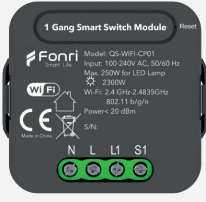

Akıllı Sıva Altı Tekli ve İkili Anahtar

Evdeki ya da iş yerindeki anahtarlarınızı değiştirmeden, kolayca akıllı hala getirebilirsiniz. Geleneksel herhangi model bir anahtarı akıllı hale getirecek şekilde tasarlanmıştır. Mobil uygulamadan çalıştırılır. Bu şekilde ışıklarınızı uzaktan açıp kapatabilir, belirli zamanlarda açılıp kapanmasını programlayabilir ve hatta kişiselleştirilmiş aydınlatma programları oluşturabilirsiniz. Dilerseniz Siri veya Google sesli komut özelliğini de kullanarak ışıklarınızı veya cihazlarınızı sesli kontrol edebilirsiniz.