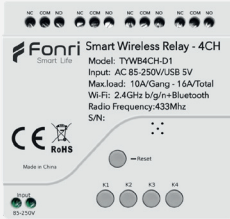

Akıllı Röle Tek Kanal ve 4 Kanal

Kullanıcıların herhangi bir zamanda, herhangi bir yerden, Fonri uygulaması aracılığıyla, farklı türdeki bağlı cihazları, uzaktan açıp kapatarak kontrol etmelerine olanak tanır. Tek bir uygulamayla aynı anda birden fazla cihaz eklenip, birlikte çalışması sağlanabilir. Hava sıcaklığı, konum ve zamana göre ayarlanarak açma kapama seçenekleri programlanabilir. Bluetooth ile çalışma özelliği sunar ve çevrimdışı bildirim özelliği mevcuttur.

Akıllı Röle Tek Kanal:

Güç Girişi: 7-32VAC-DC, 5VDC (Mikro USB) **Güç Kontrolü:** 2200W, max. 10A

Radyo Frekansı: 433MHz **Kablosuz Standardı:** 2.4GHz b/g/n + Bluetooth

- Çevrim dışı çalışma özelliği

Akıllı Röle 4 Kanal:

Güç Girişi: 85-250VAC, 5VDC

Maksimum Yük: 2000W, max. 10A, 1 Kanal

3500W, max.16A, 4 Kanal

Kablosuz Standardı: 2.4GHz b/g/n + Bluetooth

Radyo Frekansı: 433MHz

- Çevrim dışı çalışma özelliği